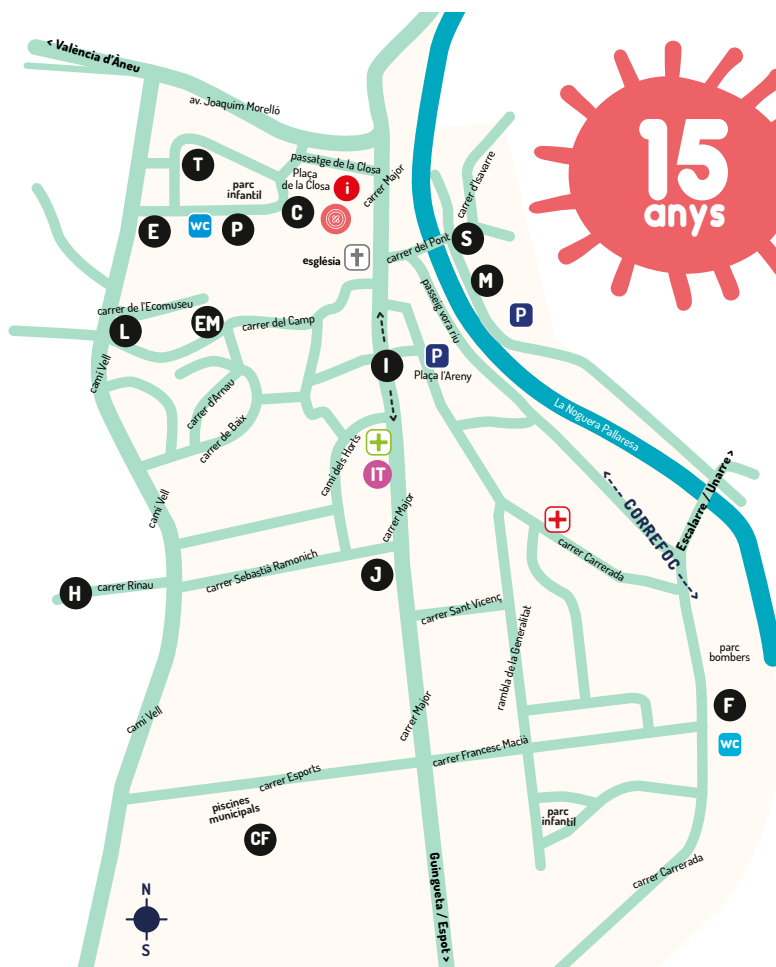

ESPAI J 17 H / 17.30 H / 18 H / 18.30 H /
19 H / 19.30 H
—
30' Espectacle vivencial, +7 anys
SECRETS
Tombs Creatius
3 € - ANTICIPADA. 2 €

ESPAI C de 17 H a 20 H
—
NAUTILUS, 1-5 anys
LA PLATGETA DEL FESTIVAL TP
ESPAI D'AUTOMAQUILLATGE TP

ESPAI M Jocs, TP
de 17 H a 20 H
—
ELS AMICS D'EN CRUSÓ
Toc de Fusta

ESPAI E 17.00 H
—
55' Taller, +1 any
PSICODÈLIA PER XICS
Solaç
5 € - ANTICIPADA. 4 €

17 H / 17.30 H
—
30' Taller, +4 anys
LA RESERVA, ART TRUCK
Solaç
5 € - ANTICIPADA. 4 €

ESPAI L 90' Caminada i circ, TP
17.00 H
—
LES ENCANTADES
Vàries artistes
5 € - ANTICIPADA. 4 €

ESPAI T 60' Teatre, +4 anys
17.00 H
—
LAIKA
Xirriquiteula Teatre
6 € - ANTICIPADA. 5 €

ESPAI H 45' Titelles, +6 anys
17.00 H
—
KUMULUNIMBU
Cia Ortiga
5 € - ANTICIPADA. 4 €

ESPAI F 60' Circ, +9 anys
18.30 H
—
MAÑA
Cia Manolo Alcántara
6 € - ANTICIPADA. 5 €

ESPAI H 40' Titelles, TP
18.30 H
—
SOLISTA
Rocamora Teatre
5 € - ANTICIPADA. 4 €

ESPAI EM 60' Cabaret pagès, TP
18.45 H
—
ESPERANCETA I L'ETNOGRAFIA PALLARESA
Esperanceta
entrades a ECOMUSEU

ESPAI I 35' Teatre de carrer, TP
19.00 H
—
GIRAFES
Xirriquiteula Teatre

ESPAI CF 45' Circ, TP
20.00 H
—
MARÉE NOIRE
La Burrasca
6 € - ANTICIPADA. 5 €

es pais

- espai **C** plaça la Closa
- espai **CF** camp de futbol
- espai **E** escola
- espai **EM** ecomuseu
- espai **F** firal
- espai **H** hípica
- espai **I** itinerants
- espai **J** jardí
- espai **L** les encantades
- espai **M** era Marxant
- espai **P** pista
- espai **S** posta de sol
- espai **T** teatre

- **i** Informació Festival
- **IT** Informació i Turisme
- **@** mercat **ARTESANIA**
- **+** assistència mèdica
- **+** farmàcia

15è FESTIVAL de TEATRE a les VALLS d'ÀNEU

del 14 al 17 JULIOL 2022

IT
Punt d'Informació i Turisme:
10 a 14h / 17 a 20h
Telefon: 973 62 63 45
diumenge tarda tancat

+
Altres telefons d'interès:
Emergències: 112
Consultori mèdic: 973 626 060